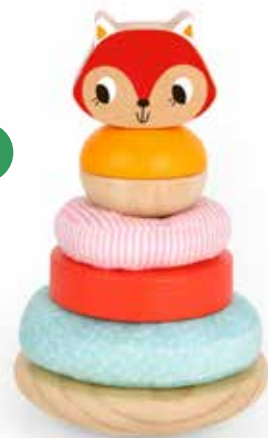

€19,90

PIRAMIDE LEONE

5 ANELLI DAI COLORI PASTELLO DA IMPILARE E UNA
TESTA DI LEONCINO PER COMPLETARE IL DIVERTIMENTO.
12M+ / 2662-TK998

€14,90

€19,90

PIRAMIDE VOLPE

MIX DI MATERIALI, LEGNO E STOFFA, PER LO SVILUPPO
TATTILE. 6 PEZZI DA IMPILARE IN ORDINE DI GRANDEZZA.
12M+ / 2662-TH826