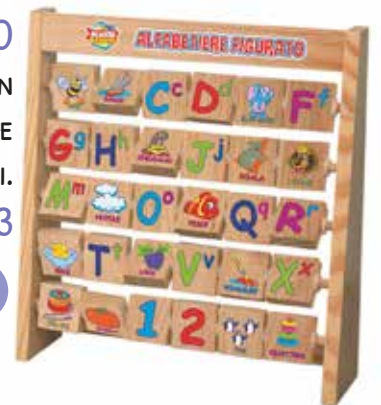

5+ / R11166

OROLOGIO PRIME ORE

IMPARARE A LEGGERE LE ORE NON È MAI STATO COSÌ SEMPLICE. IN LEGNO.

3+ / R11157

€19,90

ALFABETIERE FIGURATO

30 CASELLE GIREVOLI CON LETTERE E DISEGNI PER IMPARARE L'ALFABETO DIVERTENDOSI.

3+ / R11163

€14,90

€19,90

SENSORY BOARD MONTESSORI

LIBRO ATTIVITÀ PER LO SVILUPPO DI ABILITÀ DI BASE, CAPACITÀ MOTORIE FINI, APPRENDIMENTO SENSORIALE E DIDATTICO.

3+ / 2793-W12D476

€19,90

IL MIO PRIMO COMPUTER