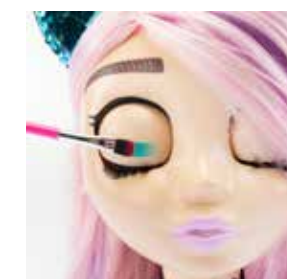

INFLUENCER
BEAUTY AND STYLE

TESTA DI BAMBOLA CON CAPELLI LUNGI 30 CM,
PROVVISTA DI UN MECCANISMO A LEVA CHE
PERMETTE DI SELEZIONARE TRA 4 COLORI DI
OCCHI. NELLA CONFEZIONE È PRESENTE UN
RICCHISSIMO KIT DI BELLEZZA DA UTILIZZARE
SULLA BAMBOLA MA ANCHE SULLA PELLE.
5+ / 92049