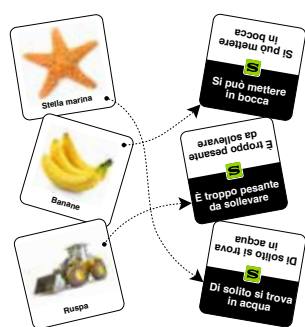

€14,90

TOMBOLA CLASSICA

48 CARTELLE, TABELLONE E NUMERI IN LEGNO. DIVERTIMENTO ASSICURATO PER TUTTA LA FAMIGLIA.

3+ / R9174

€16,90

Let's play together
RSTOYS

SLAPZI
UN GIOCO DI VELOCITÀ, ATTENZIONE E CONCENTRAZIONE.
6+ / 591