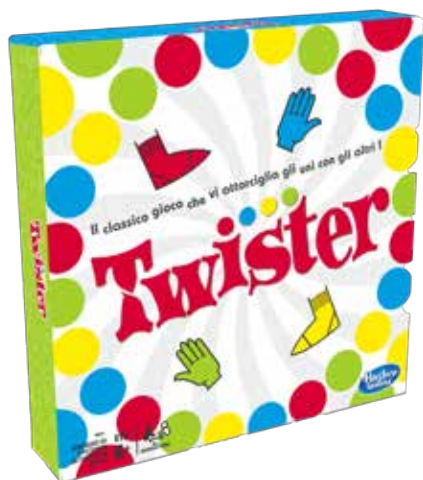

INDOVINA CHI?

GIOCA A INDOVINA CHI? E DIVERTITI A SCOPRIRE PER PRIMO IL PERSONAGGIO MISTERIOSO DEL TUO AVVERSARIO.
6+ / C2124456

TWISTER

TWISTER, IL FAMOSO GIOCO CHE FA AGGROVIGLIARE I GIOCATORI MENTRE CERCANO DI TENERE MANI E PIEDI SUL TAPPETO!
6+ / 98831456