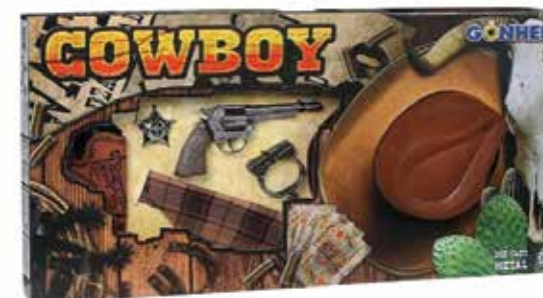

COWBOY SET REVOLVER 8 COLPI CON FONDINA E CAPPELLO
FANTASTICO SET PER TUFFARSI NEL MONDO DEI COWBOY.
3+ / 501600015