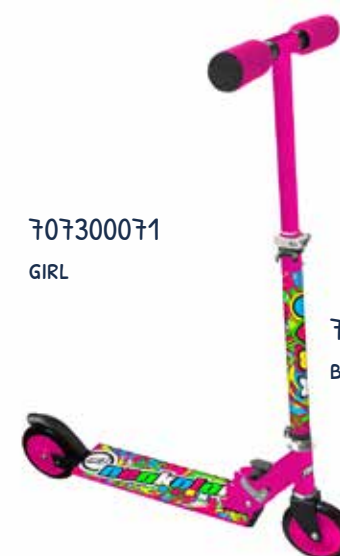

6+ / 706200601

707300421
SPIDERMAN

SCOOTER ELETTRICO

3 RUOTE, CON POSSIBILITÀ DI UTILIZZO A SPINTA O ELETTRICO. IN MOVIMENTO SOFFIERÀ DIVERTENTI BOLLE DI SAPONE.

3+

707300411
PRINCESS

Mandelli

CATALOGO 2023-2024

707300071
GIRL

SCOOTER NEOKOLOR

ASTA DI COMANDO TELESCOPICA REGOLABILE. STRUTTURA IN ALLUMINIO, RUOTE 120 MM. PORTATA MASSIMA 50 Kg.

5+

707300066
BOY

SKATEBOARD KOLOR

ANTISCIVOLO, PORTATA MASSIMA 100 Kg. CUSCINETTI ABEC-5, DESIGN DA VERO SKATER.