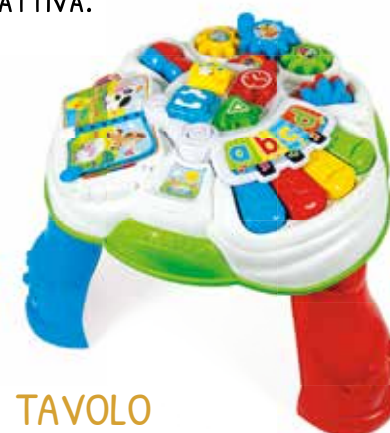

€19,90

TAPPETO TASTIERA MUSICALE
ASCOLTA I VERSI DEGLI ANIMALI E COMONI
LE TUE PRIME MELODIE, GIOCANDO CON LA
MUSICA.
3+ / R11681

€14,90

€16,90

PIANO XILOFONO BABY
5 TASTI COLORATI DA SUONARE CON
LA BACCHETTA O CON LE DITA.
COMODA MANIGLIA PER IL TRASPORTO.
2+ / R10113

NICOLÒ GO GO
12-36M / 17747

SOFIA PRONTI E VIA
12-36M / 17746

baby
Clementoni

CLEMMY TRENINO
TOCCA E IMPARA
MORBIDO TRENINO CON
LOCOMOTIVA E VAGONI.
6-36M / 17424

AUTO FORME E COLORI
3 IN 1
MACCHININA TRAINABILE E INTERATTIVA.
9M+ / 17774

MY FIRST LAMBORGHINI
RC BABY CAR
TELECOMANDATA E INTERATTIVA.
2-4 / 17845

DISNEY PROIETTORE
RACCONTASTORIE
RACCONTA STORIE CON
PROIEZIONE DI IMMAGINI DEL
MAGICO MONDO DISNEY.
1-+ / 17819

TAVOLO
PRIME SCOPERTE
ELETTRONICO EDUCATIVO.
10-36M / 17187