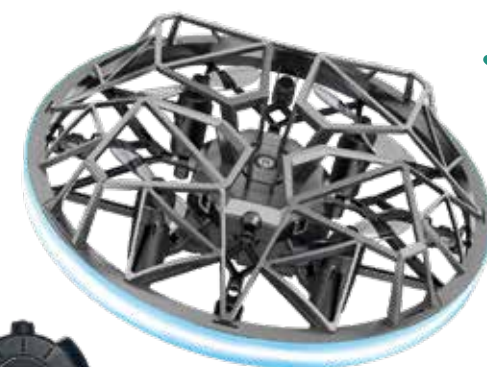

DRONE STARLIGHT MATIC // 16

RADIOCOMANDATO CON FUNZIONAMENTO AD INDUZIONE. SENSORE ANTICOLLISIONE, LUCI LED CON CAMBIO CROMATICO.

8+ / 40105

€29,90

FUCILE DART SOFT

CON MIRINO DI PRECISIONE E 20 PROIETTILI IN GOMMAPIUMA INCLUSI.

8+ / 2400-ZC7068

Promo €39,90 €29,90